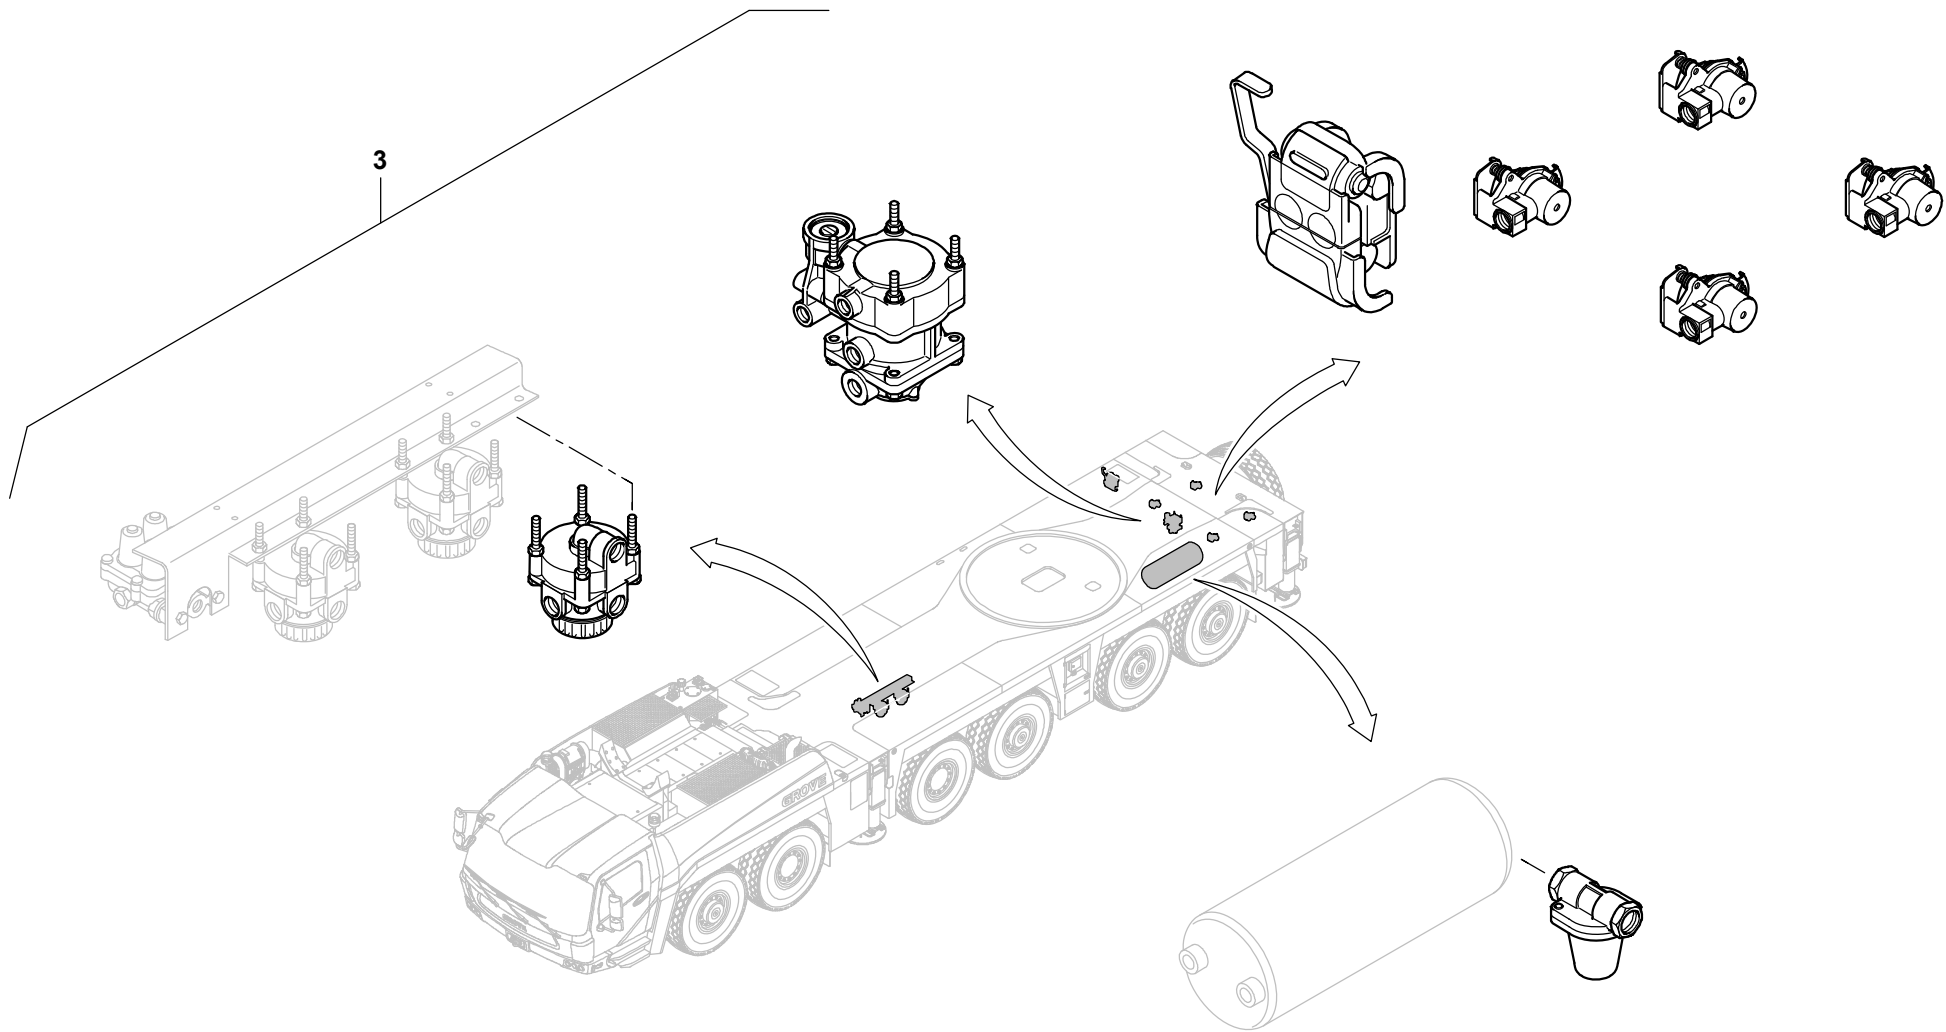

3201718-B-BL01-0416-630R

GROVE

GRUPPENUEBERSICHT ANHAENGERBETRIEB
GROUP-CONTENTS TRAILER-OPERATION

ERSATZTEILLISTE LIST OF SPARE PARTS		
04.16	3201718-ETL B	1/2

**GMK 6300
BE 758**

3201718-B-BL02-0416-630R

GROVE®	GRUPPENUEBERSICHT ANHAENGERBETRIEB GROUP-CONTENTS TRAILER-OPERATION	ERSATZTEILLISTE LIST OF SPARE PARTS		GMK 6300 BE 758
		04.16	3201718-ETL B	